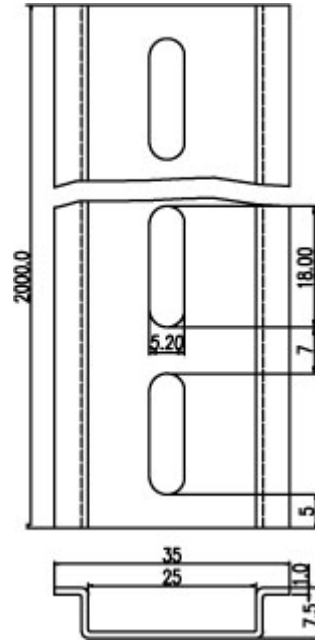

Accessory / Rail

TS-35

Suitable type	AK	DK..-PE
	AK..-TN	DKK
	AK..-TR	DK..-TR
	AKK	DK..-TG
	AK..-PE	DK..-TF
	DK..N	DKT
	DK..N-TN	DKES
	DK..N-TR	DK..D
	DK..N-PE	DK..P
	DK	