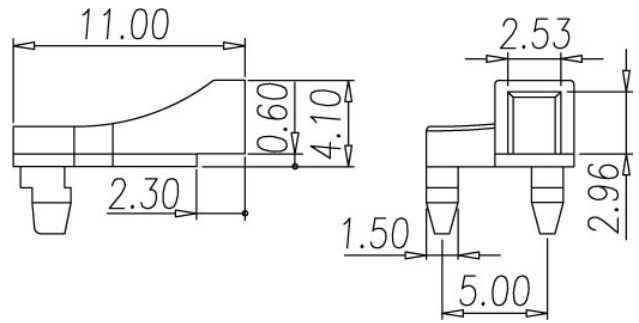

Accessory / Key code

0135L2

0135 LEVER2