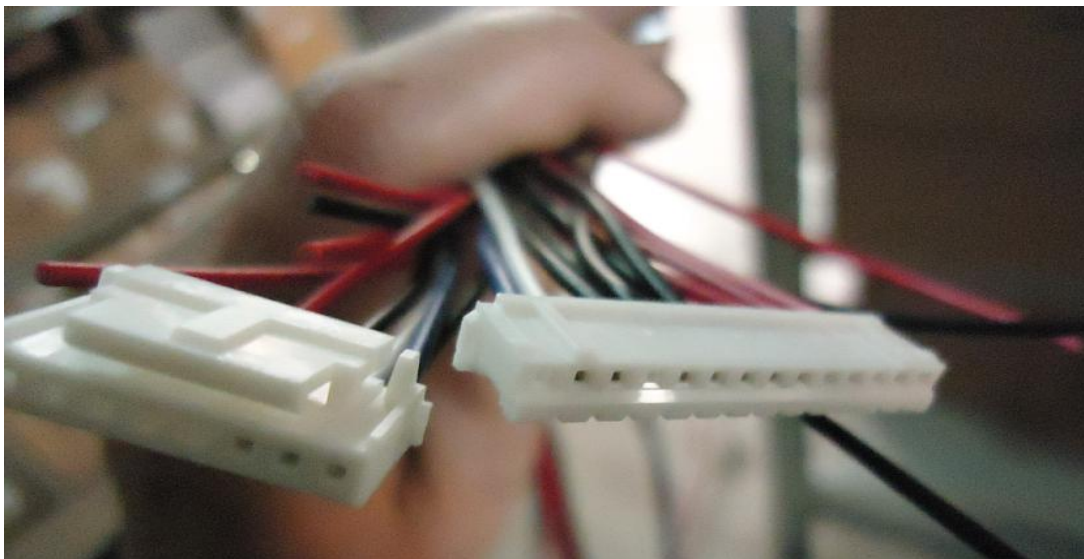

кабель		Power_cable2_P460HVN01.1	
коннектор 1 (CI0114M1HR0-NH (Cvilux))			коннектор 2 (20010-12P)
№	наименование	описание	20010-12P
1	VDDDB	+24V DC	нет
2	VDDDB	+24V DC	нет
3	VDDDB	+24V DC	нет
4	VDDDB	+24V DC	нет
5	VDDDB	+24V DC	нет
6	GND	GND	нет
7	GND	GND	нет
8	GND	GND	нет
9	GND	GND	нет
10	GND	GND	нет
11			
12	On / Off		On / Off
13			
14	PDIM		PDIM